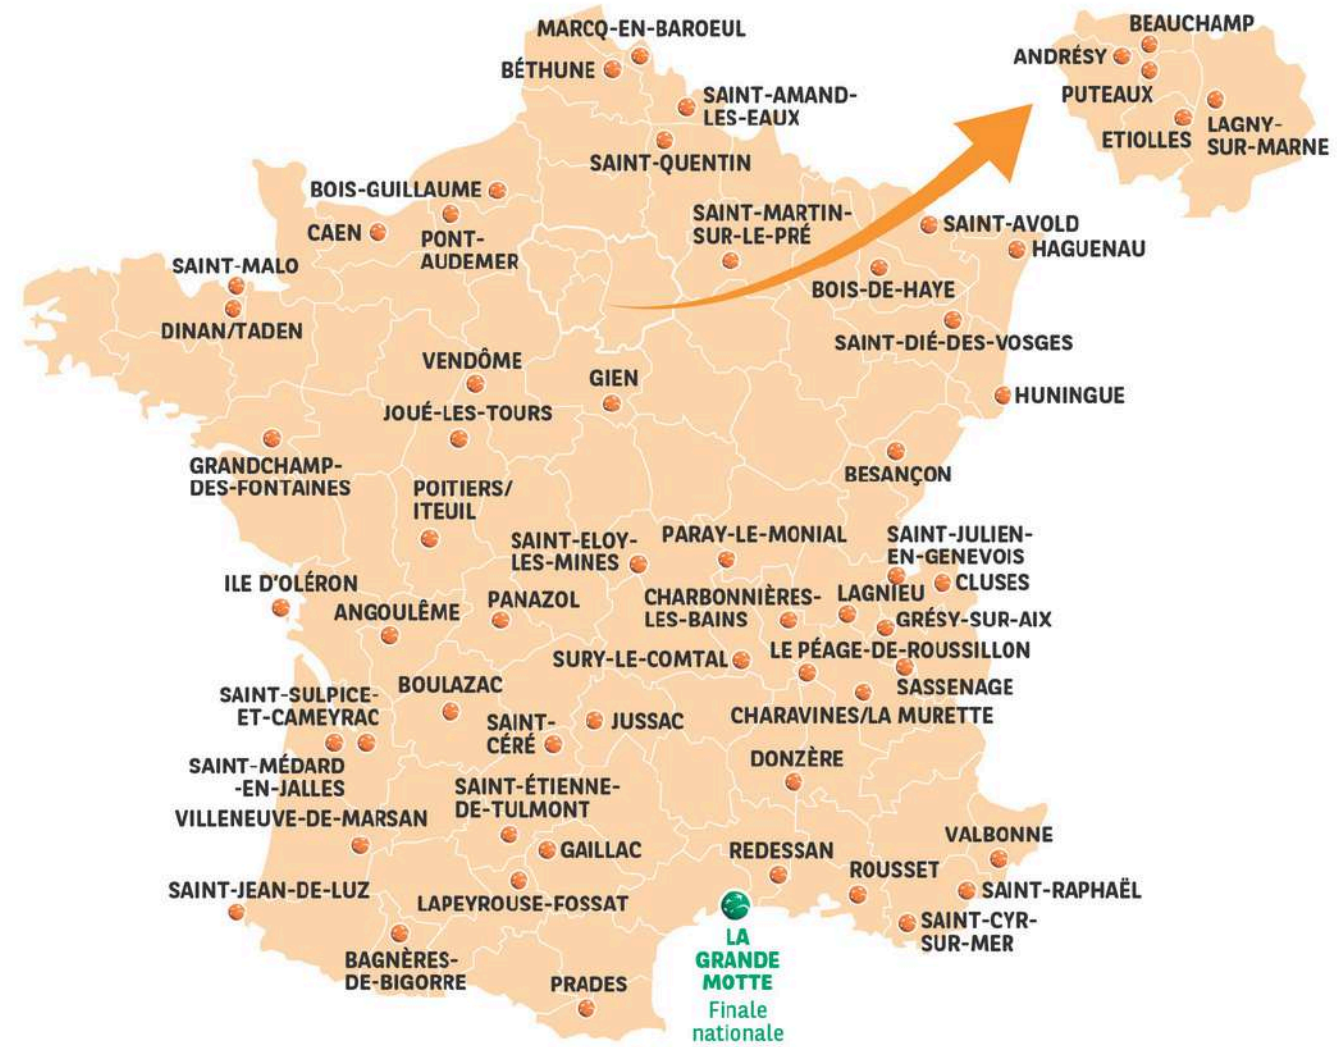

PHASES QUALIFICATIVES